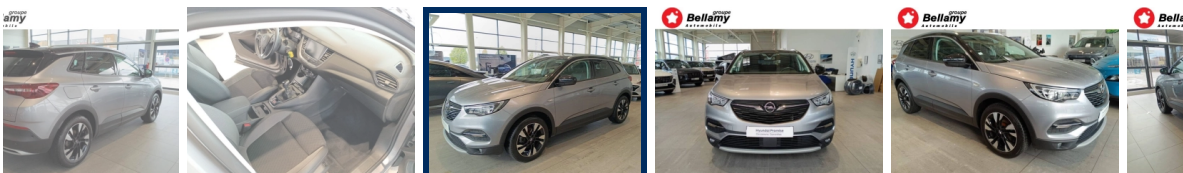

# OPEL GRANDLAND X

1.2 Turbo 130ch Design Line

106 000 km | 2019 | Essence | Manuelle

Classe énergétique **B**

Prix **14 490 €<sup>TTC</sup>**

Financement **A partir de 315 €<sup>TTC</sup> /mois**