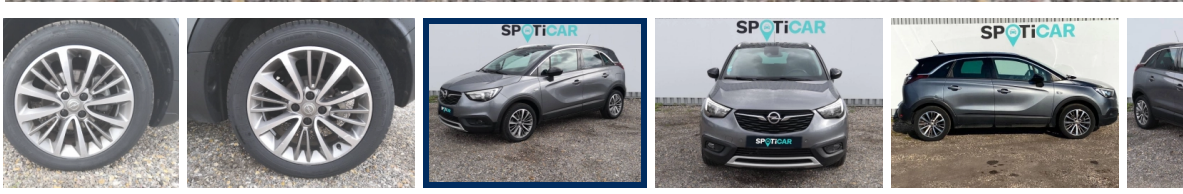

OPEL CROSSLAND X

1.5 D 120ch Design 120 ans BVA
Euro 6d-T

72 202 km | 2018 | Diesel | Automatique

Classe énergétique **B**

Prix **15 885 €^{TTC}**

Financement **A partir de 346 €^{TTC} /mois**

Informations	Reprise	
Kilométrage 72 202 km	Mise en circulation 10/31/2018	Type de carburant Diesel
Puissance 88 kW/120 CV	Boîte de vitesse Automatique	Cylindrée 1.5 L
Portes 5	Sièges 5	Emission CO2 102 g/km
Consommation mixte 4	Couleur extérieure Gris Pierre de Lune/Toit Noir Profond	Couleur intérieure Sellerie tissu Rainb
Crit'Air 2		Contrôle Technique