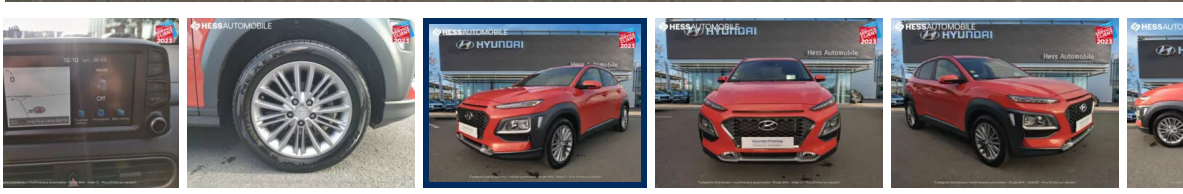

HYUNDAI KONA

1.6 CRDi 115ch Creative GPS
Camera Krell

57 318 km | 2019 | Diesel | Manuelle

Classe énergétique **B**

Prix **16 999 €^{TTC}**

Financement **A partir de 368 €^{TTC} /mois**

Informations	Reprise	
Kilométrage 57 318 km	Mise en circulation 09/25/2019	Type de carburant Diesel
Puissance 84 kW/115 CV	Boîte de vitesse Manuelle	Cylindrée 1.6 L
Portes 5	Sièges 5	Emission CO2 109 g/km
Consommation mixte 4.1	Couleur extérieure Tangerine Comet	Crit'Air 2
Contrôle Technique		