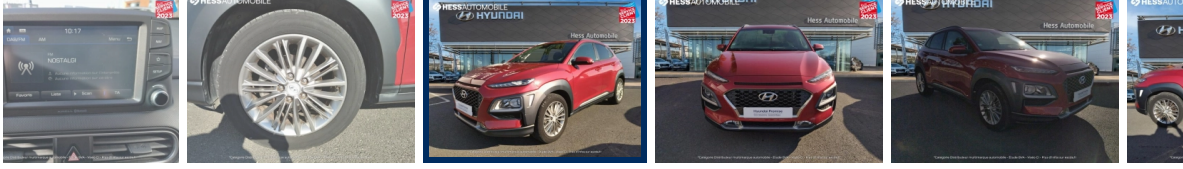

## HYUNDAI KONA

1.0 T-GDi 120ch FAP Creative GPS  
Camera Carplay

34 149 km | 2018 | Essence | Manuelle

Classe énergétique **C**

Prix **16 499 €<sup>TTC</sup>**

Financement **A partir de 356 €<sup>TTC</sup> /mois**