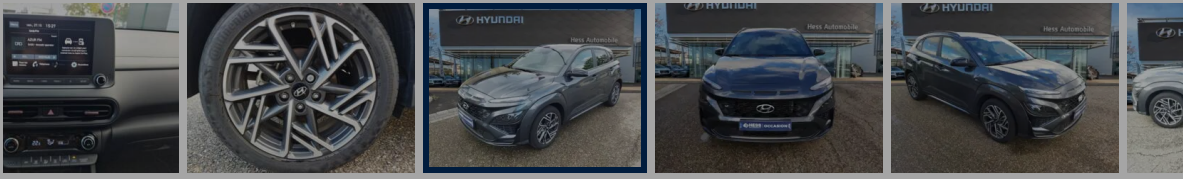

HYUNDAI KONA

1.0 T-GDi 120ch Hybrid 48V N Line Creative

14 500 km | 2022 | Essence | Manuelle

Classe énergétique **C**

Prix **23 999 €^{TTC}**

Financement **A partir de 517 €^{TTC} /mois**

Informations	Reprise
Kilométrage 14 500 km	Mise en circulation 09/28/2022
Puissance 88 kW/120 CV	Boîte de vitesse Manuelle
Portes 5	Sièges 5
Consommation mixte 5.7	Couleur extérieure NOIR
Contrôle Technique	Type de carburant Essence
	Cylindrée 1.0 L
	Emission CO2 138 g/km
	Crit'Air 1