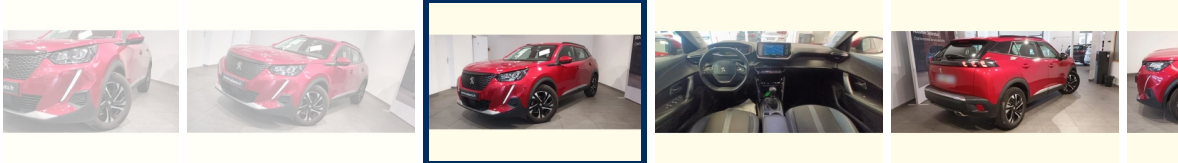

# PEUGEOT 2008

PURETECH 130 ALLURE

36 000 km | 2019 | Essence | Manuelle

Classe énergétique **B**

Prix **17 990 €<sup>TTC</sup>**

Financement **A partir de 390 €<sup>TTC</sup> /mois**

Informations	Reprise	
<b>Kilométrage</b> 36 000 km	<b>Mise en circulation</b> 09/16/2019	<b>Type de carburant</b> Essence
<b>Puissance</b> 0 kW/0 CV	<b>Boîte de vitesse</b> Manuelle	<b>Portes</b> 0
<b>Sièges</b> 5	<b>Emission CO2</b> 102 g/km	<b>Consommation mixte</b> 0
<b>Couleur extérieure</b> ROUGE CLAIR		<b>Contrôle Technique</b>